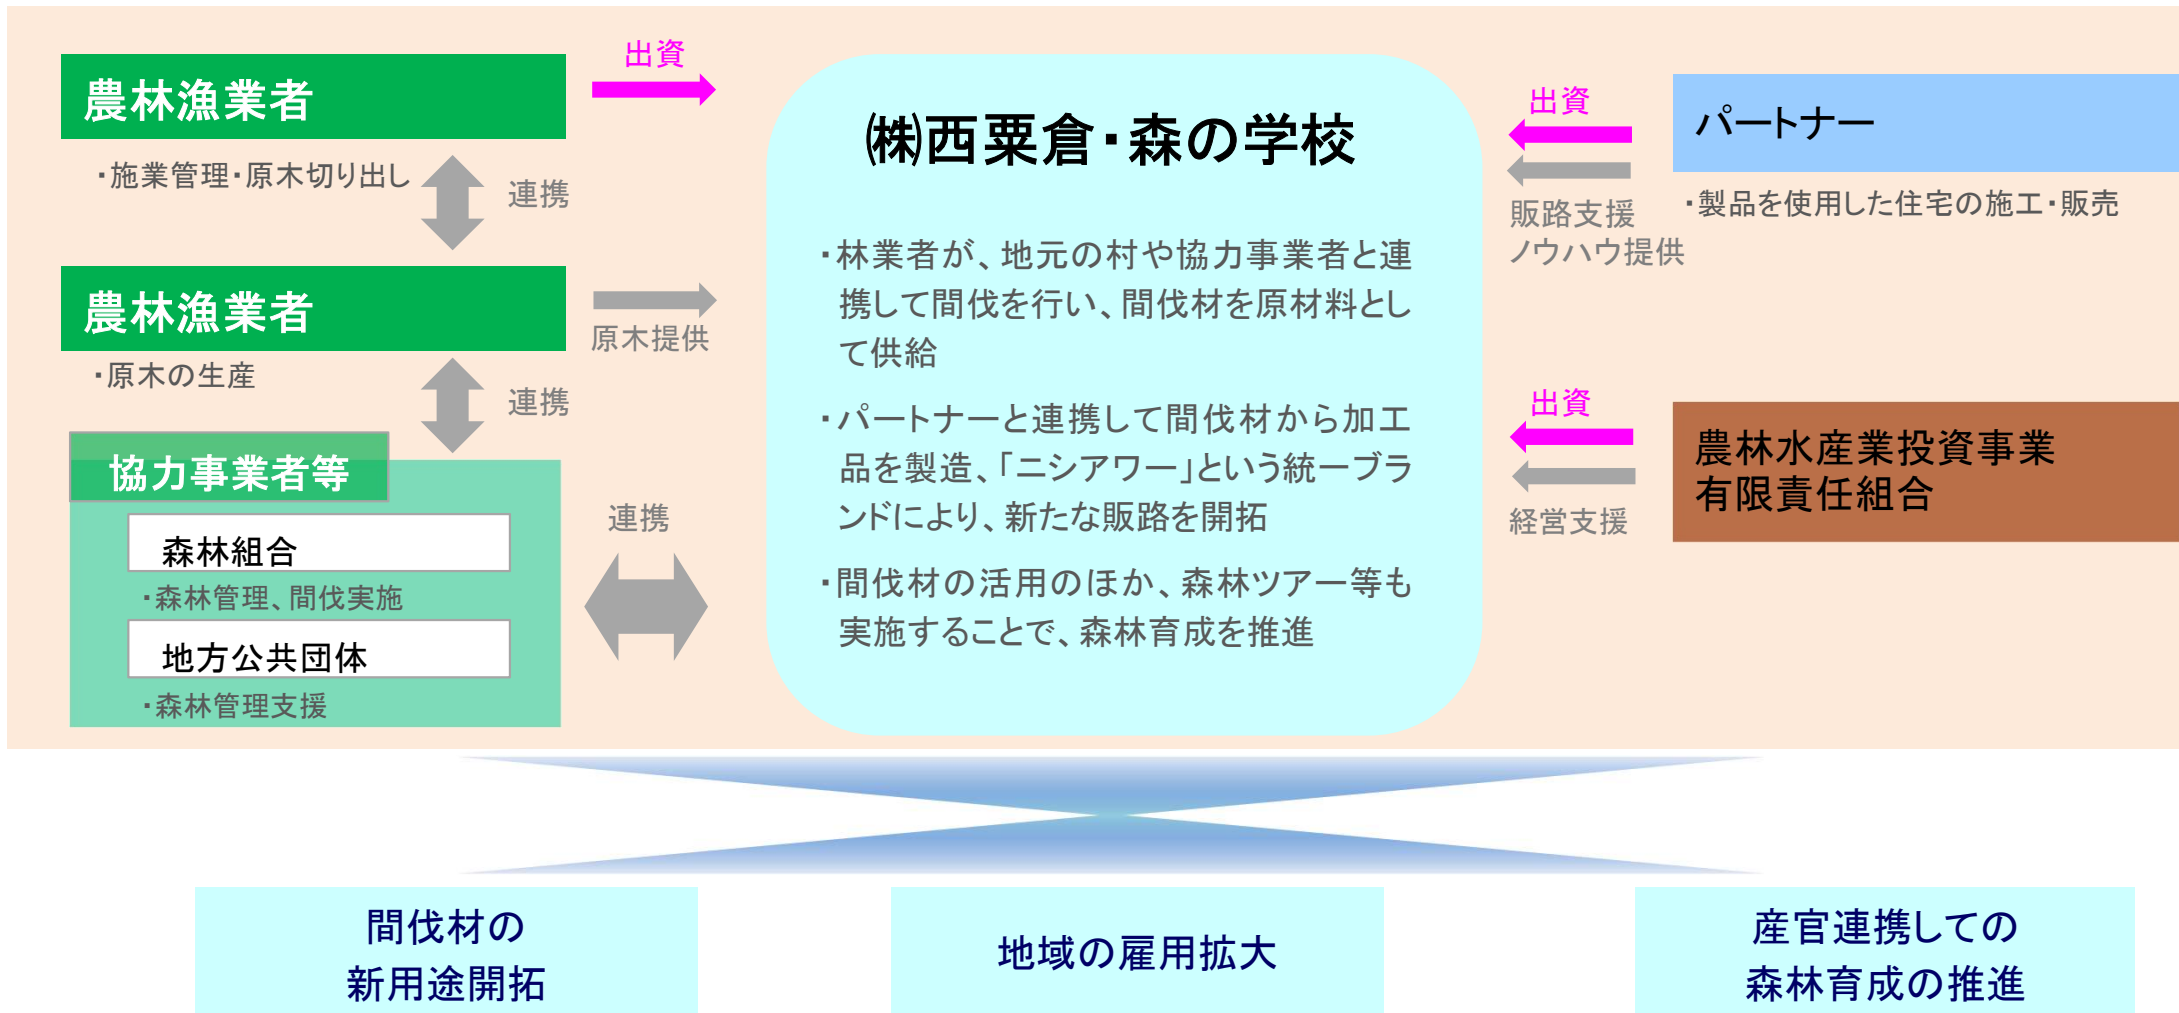

地元自治体（西粟倉村）と連携した間伐材による住宅部材等の製造販売プロジェクト

林業者が、住宅の施工・販売実績のあるパートナーの販路・ノウハウを活用し、西粟倉村の間伐材を原材料とした加工品を製造、販路拡大を推進することで、バリューチェーンを形成し、間伐材の付加価値向上を目指す事業

事業者：株式会社西粟倉・森の学校 所在地：岡山県英田郡西粟倉村

出資決定時期：平成26年5月

出資決定額：163.3百万円

サブファンド*：農林水産業投資事業有限責任組合